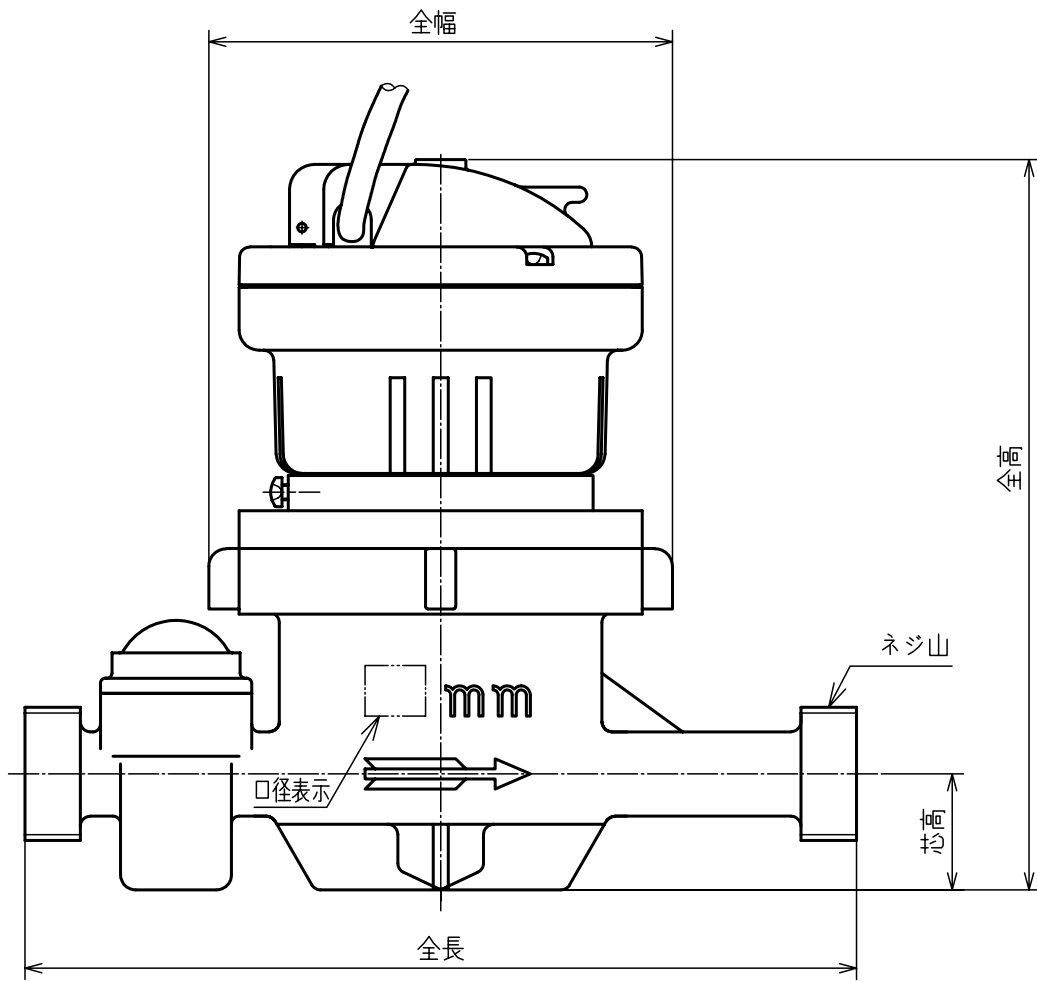

13~40mm 電子式温泉流量計

(単位: mm)

器種	全長	全高	全幅	芯高	ネジ山
NDEAL13	165	145	89	23	26.4×14山
NDEA20	190	167	100	35	33.25×11山
NDEA25	225	167	100	35	41.9×11山
NDEA30	230	199.5	125	42.5	47.8×11山
NDEA40	245	202	125	45	59.6×11山

普通寸法公差	1以上 4以下	4ヲコエ 16以下	16ヲコエ 63以下	63ヲコエ 250以下	250ヲコエ 1000以下	名称	NDEAL13~40流量計 外觀図			
	±0.1	±0.2	±0.3	±0.5	±0.8	材質			個数	
改	△					品番	AP	尺度	1:1.5	第三角法
	△					コード			図番	A4453400
訂	△					承認	検図	製図		
	△									東洋計器株式会社
設計	2012.9.7	鳥山	新規							