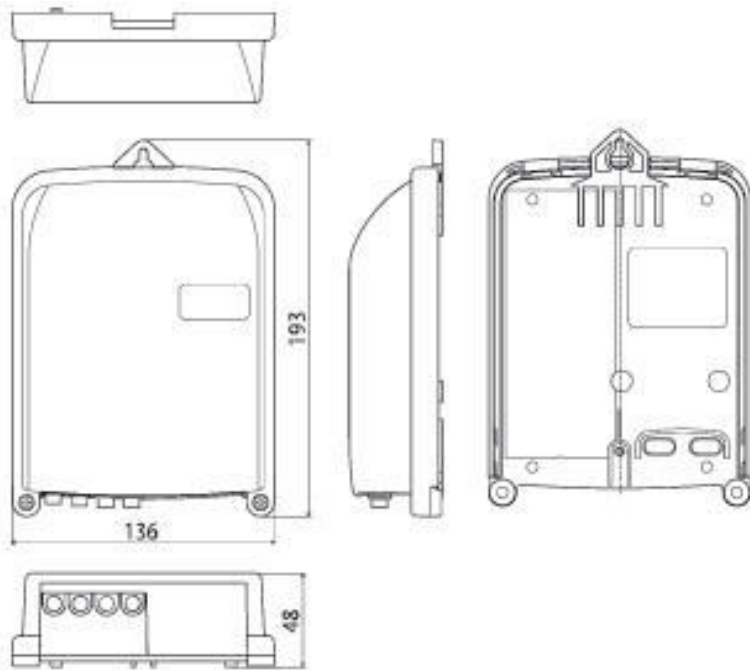

■ [LTE-R] 電池式 / AC 電源式共通