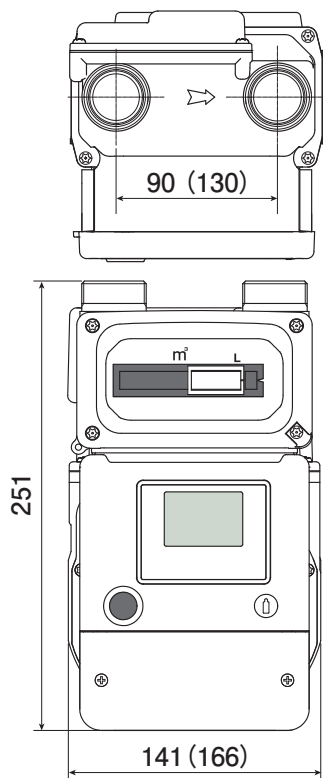

マイコンメーターS 外観図

STK25MT1c

図は STK25MT1cY

※()内はWの数字です。