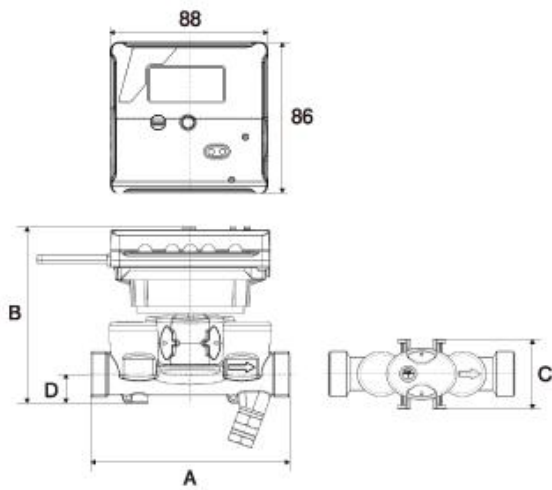

器種	CF-UltraMaXX 15	CF-UltraMaXX 20	CF ECHO 25	CF ECHO 32	CF ECHO 40
全長(A)	110(165)※	130(190)※	150	260	200(245)※
全高(B)	102	102	137	137	158
全幅(C)	50	50	66.5	66.5	66.5
芯高(D)	16	16	23	23	35
接続	G3/4B	G1B	G1 1/4B	G1 1/2B	G2B
体積計量部ケース材質	銅合金ニッケルメッキ		銅合金		
質量	約0.9kg	約1.0kg	約1.4kg	約1.8kg	約2.5kg

・ ※ ( ) 寸法は補長管使用時(オプション)

■ CF-UltraMaXX 15A 20A

■ CF ECHO 25A・32A・40A